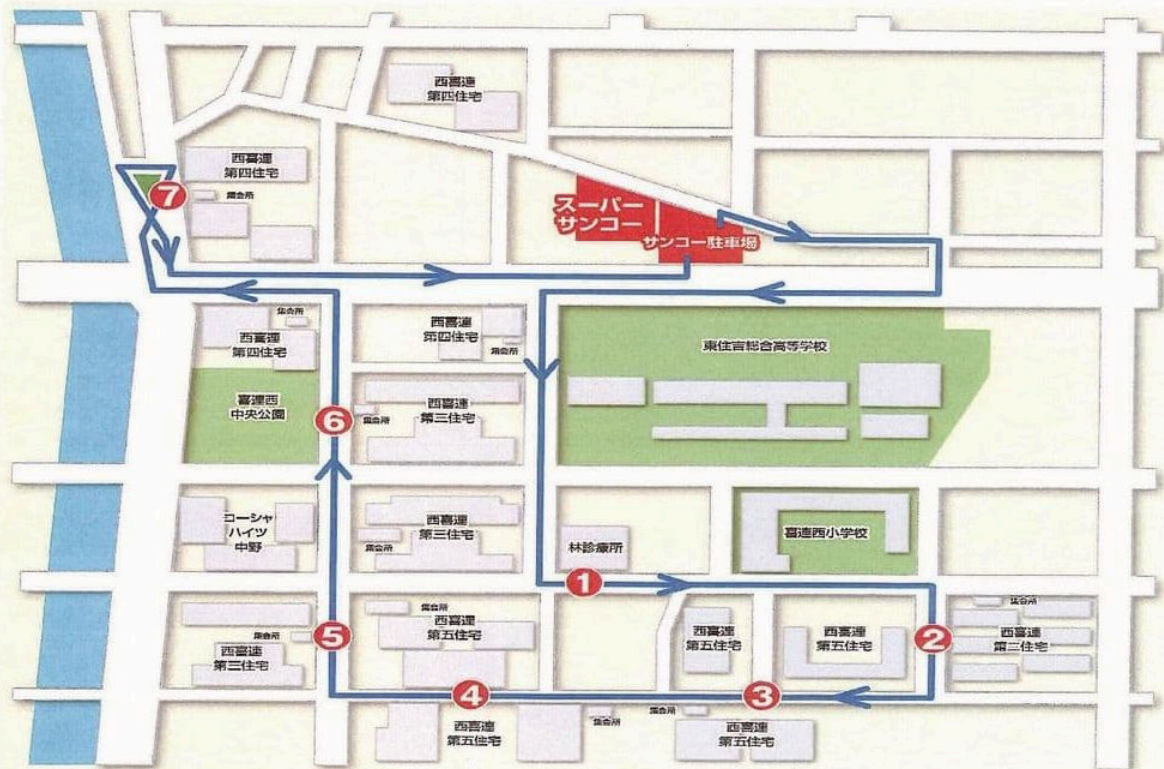

スーパーサンコー丸和店

お客様専用無料お買物送迎バス

只今、運行中!!

大阪市平野区喜連西
1丁目18-64
営業時間:
AM10:00~PM8:00
定休日:
毎週水曜日
☎06-6700-3011

30分に1度は
巡回予定

運行中

この旗が目印です

- スーパーサンコー丸和店ご利用のお客様専用のお買物バスです。
- 運行時間は10:00~13:00、14:00~17:00となります。※13:00~14:00の間は運行致しません。
- 丸和店 正面駐車場から午前10時より30分毎に出発する予定です。
- 運行は、下記の①~⑦の停留所に旗をたてて、巡回しております。●状況によりルートが変わる場合がございます。
- ※天候など事情により運休する場合もございます。※定員を超えた場合は次のバスとなりますのでご了承下さい。

※明記されている停留所以外でもコース内であれば手をあげて頂きましたら、その場でご乗車できます。

送迎バス時刻表

サンコー 出発	①	②	③	④	⑤	⑥	⑦
10時	3	5	7	9	11	13	16
30	33	35	37	39	41	43	46
11時	3	5	7	9	11	13	16
30	33	35	37	39	41	43	46
12時	3	5	7	9	11	13	16
30	33	35	37	39	41	43	46
14時	3	5	7	9	11	13	16
30	33	35	37	39	41	43	46
15時	3	5	7	9	11	13	16
30	33	35	37	39	41	43	46
16時	3	5	7	9	11	13	16
30	33	35	37	39	41	43	46
最終 17時							